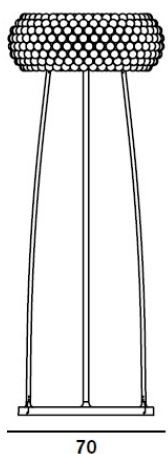

## CABOCHE TERRA

Lampada da terra, alogena, IP20.

Materiali: sfere in polimetilmetacrilato, schermo in vetro soffiato satinato bianco, struttura in metallo laccato bianco. Disponibile in due diverse dimensioni e nelle finiture trasparente e giallo oro.

Questo articolo e altri prodotti di illuminazione da interno ed esterno, lampade di design e luce a LED sono disponibili presso Modaluce Suisse a Lugano e Bellinzona - Canton Ticino - Svizzera.

Caboche grande

Caboche media

178

70

Lunghezza cavo

154

50

Lunghezza cavo