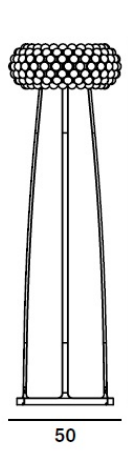

## CABOCHE TERRA

Lampada da terra, alogena, IP20.

Materiali: sfere in polimetilmetacrilato, schermo in vetro soffiato satinato bianco, struttura in metallo laccato bianco. Disponibile in due diverse dimensioni e nelle finiture trasparente e giallo oro.

Questo articolo e altri prodotti di illuminazione da interno ed esterno, lampade di design e luce a LED sono disponibili presso Modaluce Suisse a Lugano e Bellinzona - Canton Ticino - Svizzera.

Caboche grande

Caboche media

178

70

Lunghezza cavo

154

50

Lunghezza cavo