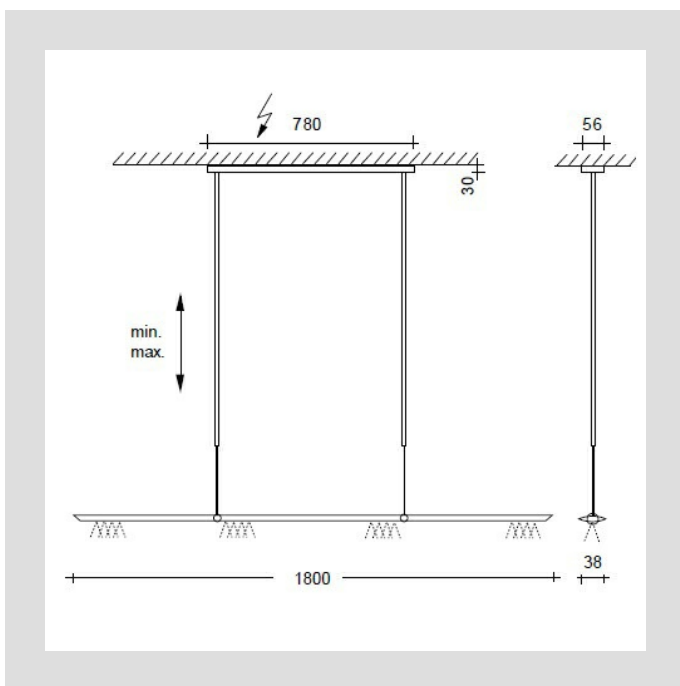

## LET D 180 sospensione

Lampada a sospensione, 3x4 LED 44W 2700/3000°K 3080lm, IP20.

Struttura in alluminio, finitura colore alluminio/astine cromo, nero/astine cromo.

Il suo funzionamento è telescopico, regolabile in altezza, la luce può essere orientata in diverse direzioni.

Il pulsante sul profilo offre 5 livelli di intensità di illuminazione.

Questo articolo e altri prodotti di illuminazione da interno ed esterno, lampade di design e luce a LED sono disponibili presso Modaluce Suisse a Bellinzona - Canton Ticino - Svizzera.

### Abhängung (höhenverstellbar)

(Empfehlung bei Einsatz über Esstischen)

	Raumhöhe	min.	max.
<b>kurz</b>	200–250 cm	55 cm	95 cm
<b>standard</b>	220–260 cm	80 cm	140 cm
<b>lang</b>	250–300 cm	105 cm	195 cm
<b>XL</b>	295–385 cm	160 cm	250 cm