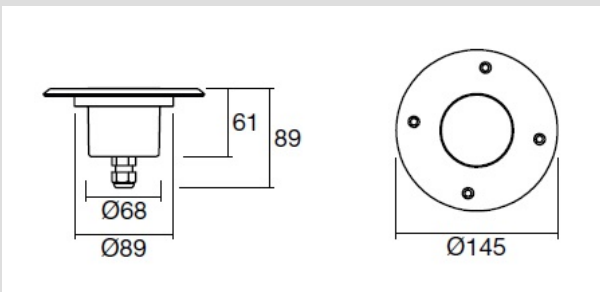

## ADMIRAL

93635.W.30

Spot da incasso a pavimento, IP68. LED 6W 3000°K 486lm, apertura fascio 30°, finitura acciaio inox. Alimentatore 630mA e cassaforma da ordinare separatamente.

Questo articolo e altri prodotti di illuminazione da interno ed esterno, lampade di design e luce a LED sono disponibili presso Modaluce Suisse a Bellinzona - Canton Ticino - Svizzera.

**Art. 99179**  
**Alimentatore 12W 630mA, IP67**  
**Dimensioni; 100 x 80 x 31 mm**