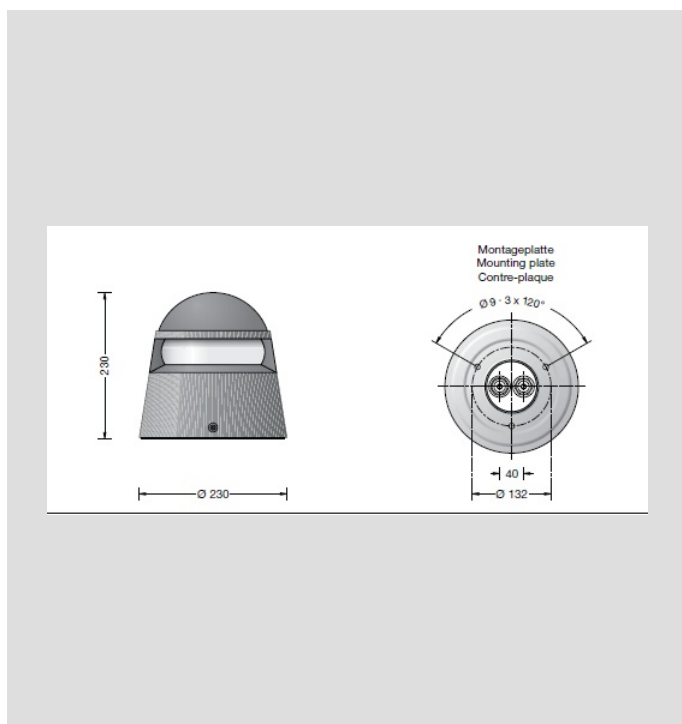

## 88 361

Da terra

Lampada da terra per esterno, Isolamento 67

Un gruppo di apparecchi per l'illuminazione del suolo da punti luce estremamente bassi.

Questi apparecchi sono particolarmente adatti all'illuminazione del suolo o come illuminazione di orientamento, segnalazione o guida visiva nel settore privato e pubblico.

Con emissione della luce su un lato a 180° oppure emissione della luce simmetrica omnidirezionale a 360°.

colori: argento o grafite

3'000°K o 4'000°K  
25 3W LED 2'960 lumen

Questo articolo e altri prodotti di illuminazione da interno ed esterno,